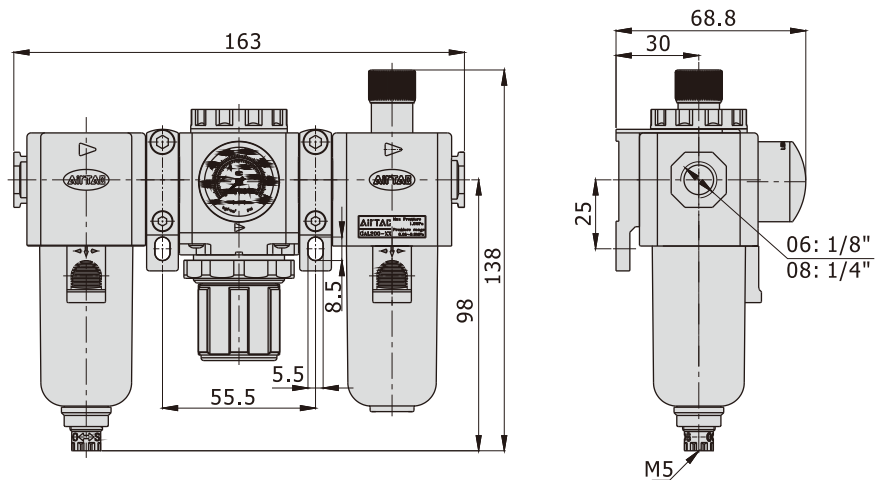

### GTL200 08 T

① ② ③ ④

① Model	② Port size	③ Accessories	④ Thread type
GTL200: GT200 Series Lubricator (Short PC bowl type)	06: 1/8" 08: 1/4"	Blank: Bracket J: No bracket	T: NPT

### Dimensions

**GTC200**

[Unit: mm]

**GTFC200**

**GTFR200**

**GTF200**

**GTL200**