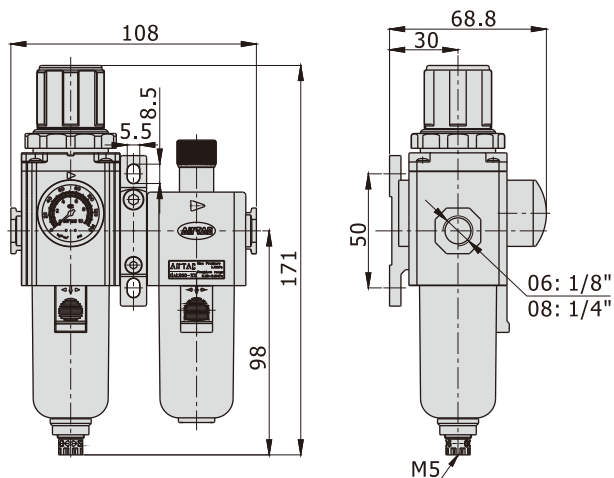

### GTL200 08 T

① ② ③ ④

① Model	② Port size	③ Accessories	④ Thread type
GTL200: GT200 Series Lubricator (Short PC bowl type)	06: 1/8" 08: 1/4"	Blank: Bracket J: No bracket	T: NPT

## GTC, GTFC, GTFR, GTF, GTL Series

### Dimensions

**GTC200**

[Unit: mm]

**GTFC200**

**GTFR200**

**GTF200**

**GTL200**